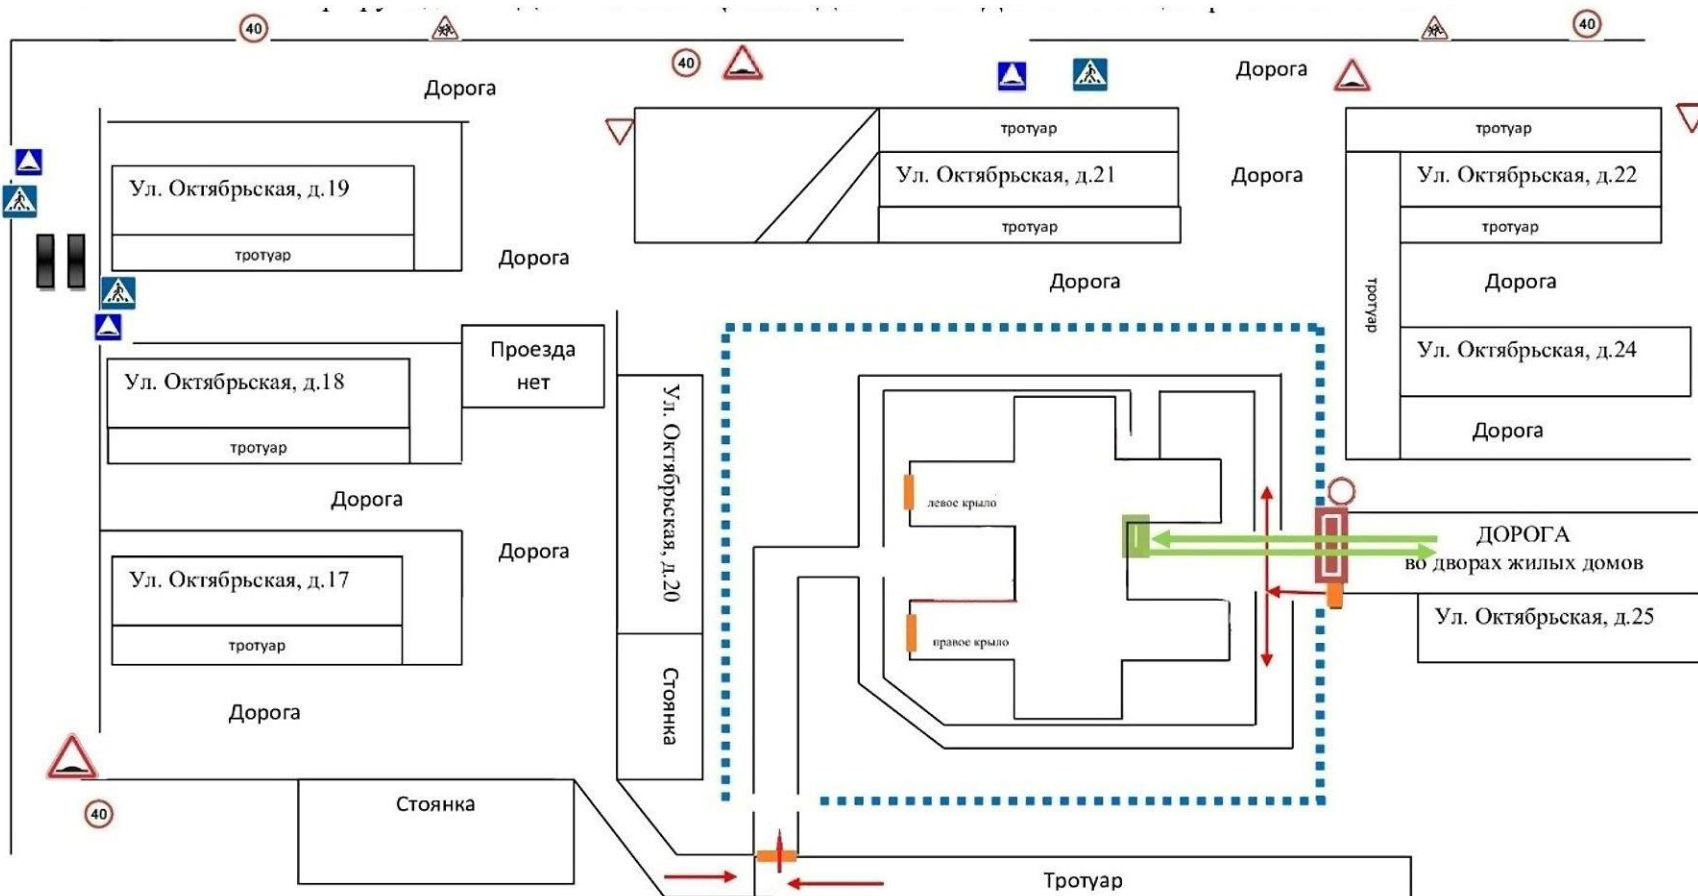

ТРАНСПОРТНАЯ ДОСТУПНОСТЬ МКУ «ЦППМСП «Импульс» МО Алапаевское»

Движение детей из Центра по тротуару, при его отсутствии движение осуществляется по левой стороне проезжей части

Въезд/выезд грузовых транспортных средств на территорию, МДОУ «Светлячок»