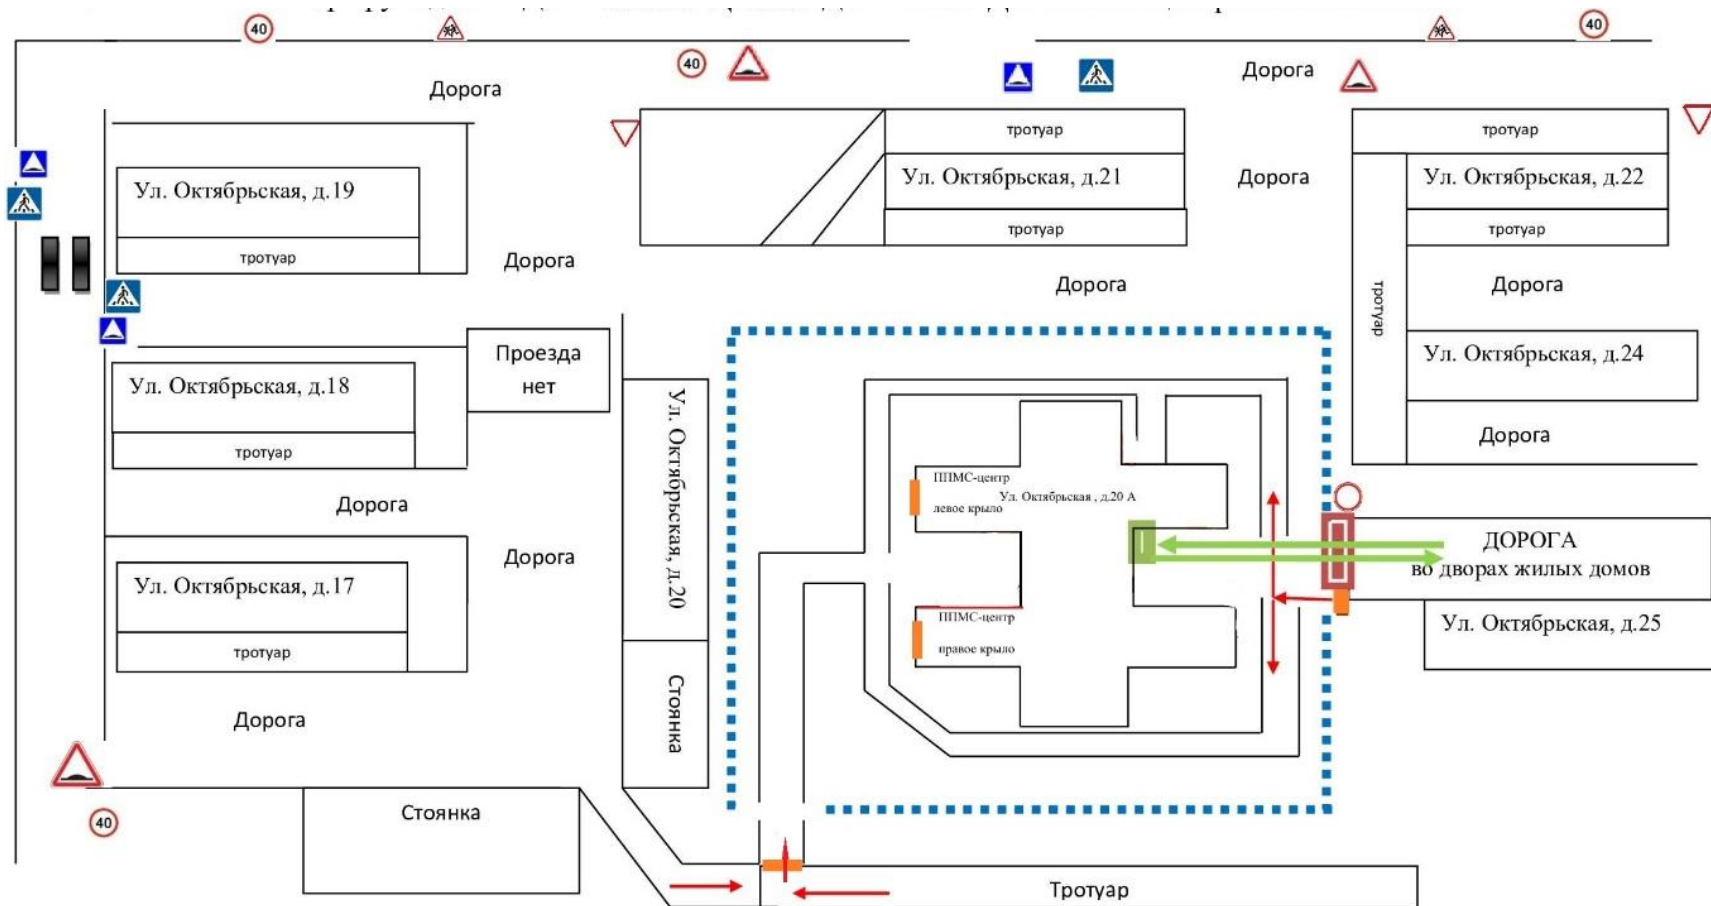

ТРАНСПОРТНАЯ ДОСТУПНОСТЬ МОУ ДО «ППМС-центр МО Алапаевское»

→ Движение детей из Центра по тротуару, при его отсутствии движение осуществляется по левой стороне проезжей части

→ Въезд/выезд грузовых транспортных средств на территорию ДОУ № 22

■ Вход/выход на территорию и в здание МОУ ДО "ППМС-центр МО Алапаевское"

**ДОКУМЕНТ ПОДПИСАН
ЭЛЕКТРОННОЙ ПОДПИСЬЮ**

СВЕДЕНИЯ О СЕРТИФИКАТЕ ЭП

Сертификат 310227031995278721568419988831218614170173341483

Владелец Краюхина Надежда Александровна